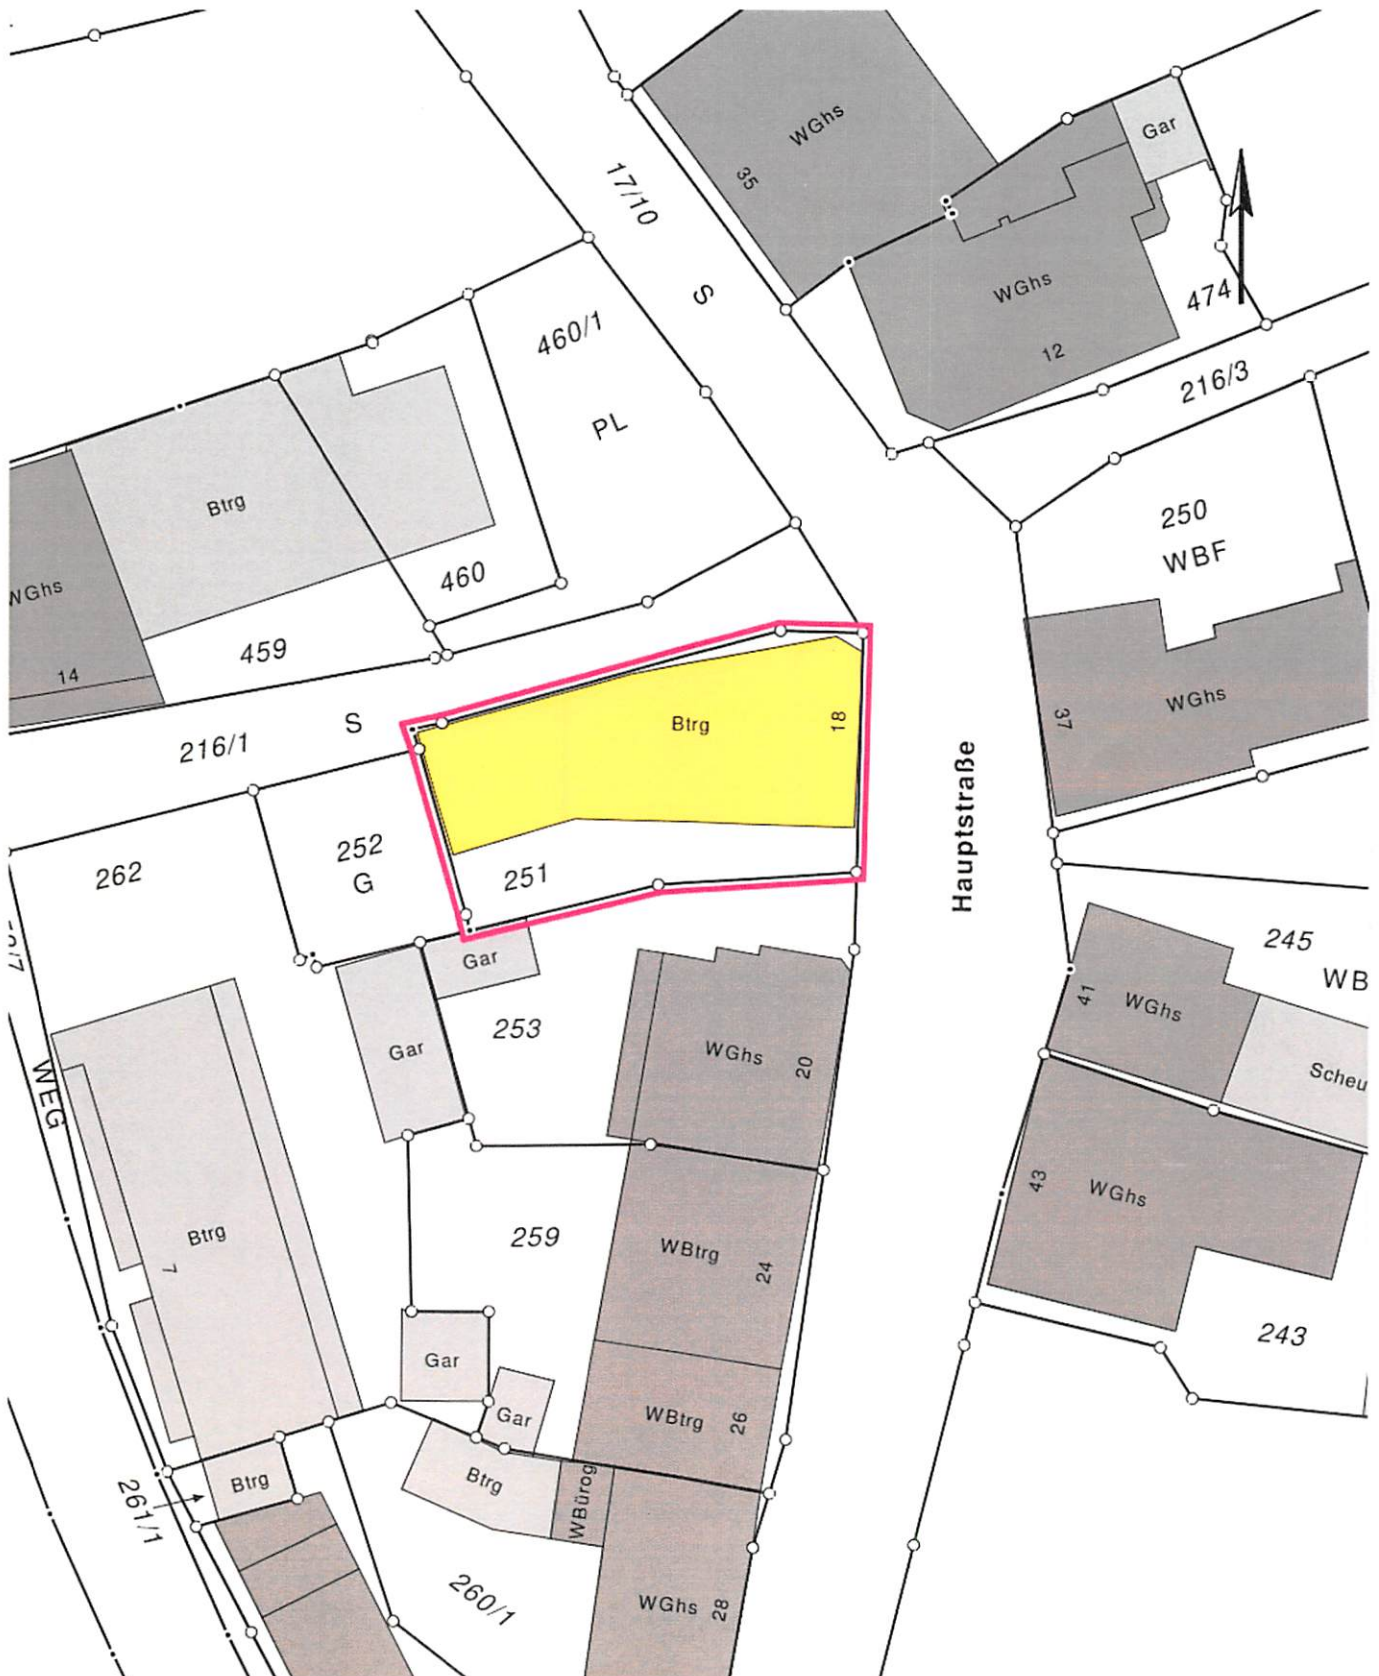

Lageplan

Abbruch

M 1:500

Landkreis: Karlsruhe

Gemeinde: Malsch

Gemarkung: Malsch

Flst.Nr.: 251

Graben-Neudorf, den 29.06.2020